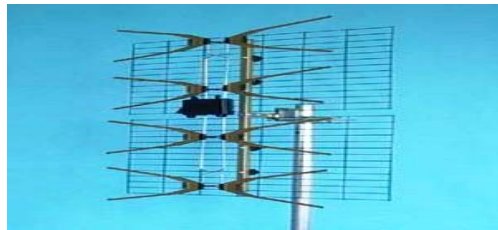

Blei-Pfanne

Mastfuß

SAT-

Befestigungstechnik

Standfuß

terrestrische Antennen

Auf-Dach-Sparrenhalter

Standfuß

Traverse

Edelstahl-Wandhalter

Alu-Wandhalter

W=Wandabstand
E=Einspannmaß
KT=Karton

R=Rohrdurchmesser
VP=Verpackungseinheit
Pal.=Palette

GEW.=Gewicht
H=senkr.Rohr