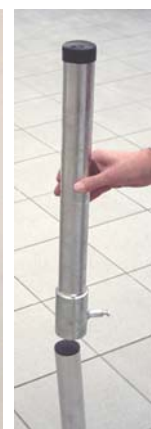

## A Antennen-Wandhalter

- Stahl
- Alu
- Edelstahl
- starr
- schwenkbar
- teleskopierbar

## B Masthalterungen

- Böcke
- Traversen
- variable
- montiert + lose

## C Masten

- Stahl verzinkt 48 - 89mm
- Alu
- Edelstahl 48 - 89mm
- Steckmasten Nut/Nase 42 - 48mm
- Steckmasten 6-Kant 48mm
- Schiebemasten bis 5,80m
- Mast-Verlängerungen
- Mast-Reduzierungsstücke
- Unter-Dach-Masten (Besenstiel)