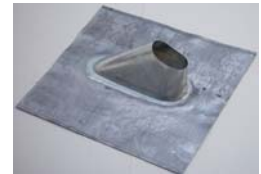

## C Masten

- Stahl verzinkt 48 - 89mm
- Alu
- Edelstahl 48 - 89mm
- Steckmasten Nut/Nase 42 - 48mm
- Steckmasten 6-Kant 48mm
- Schiebemasten bis 5,80m
- Mast-Verlängerungen
- Mast-Reduzierungsstücke
- Unter-Dach-Masten (Besenstiel)

# E Sparrenhalter

- Auf - Dach
- Zwischen - Dach
- Unter - Dach
- "Stumpen Jupp"
- Kreuzmast-Halter