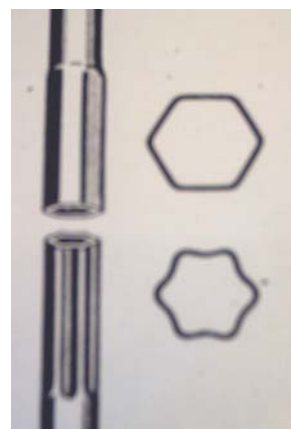

## B Masthalterungen

- Böcke
- Traversen
- variable
- montiert + lose

## C Masten

- Stahl verzinkt 48 - 89mm
- Alu
- Edelstahl 48 - 89mm
- Steckmasten Nut/Nase 42 - 48mm
- Steckmasten 6-Kant 48mm
- Schiebemasten bis 5,80m
- Mast-Verlängerungen
- Mast-Reduzierungsstücke
- Unter-Dach-Masten (Besenstiel)