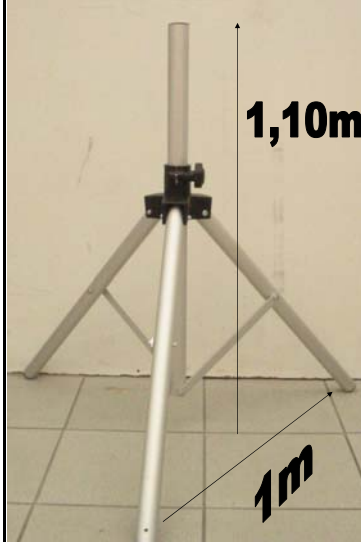

Camping/Balkon Stativ Spinne **4-Bein**

Ideal für unterwegs
durch **leichte ALU-Bauteile**.

Einzel-Karton-Verpackt

"Camping Spinne 3-Bein" Artikel-Nr.81-70328 H: R: E: Gew. 3,0Kg VP 1